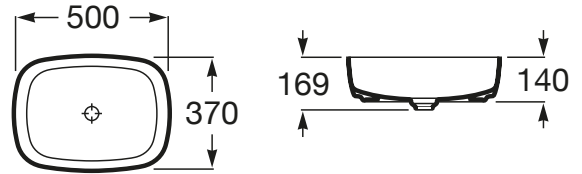

INSPIRA

SOFT - Lavabo de FINECERAMIC® de sobre encimera

MEDIDAS

Longitud	500 mm
Anchura	370 mm
Altura	140 mm

COLORES Y ACABADOS

PVPR (IVA INCLUIDO)

634,04 €

DIBUJOS TÉCNICOS

CARACTERÍSTICAS

SOFT - Lavabo de FINECERAMIC® de sobre encimera. No incluye grifería. Incluye desagüe con tapón fijo abierto de porcelana

Agujeros para grifería: Sin agujeros

Capacidad de la cubeta (l): 17,75

Desagüe: Incluido

FeaturedMaterial: Fineceramic®

Forma: Angular

Material: FINECERAMIC®

Peso (kg): 6,4

Posición de la cubeta: Central

Sifón: No incluido

Sin rebosadero

Tipo de instalación: Sobre encimera